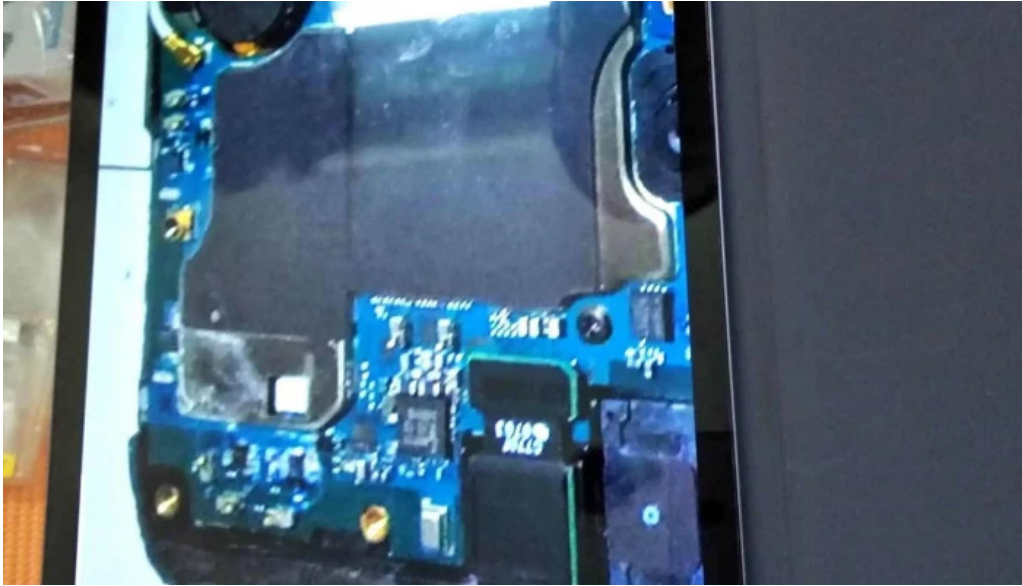

An Qing Tong Xun ??