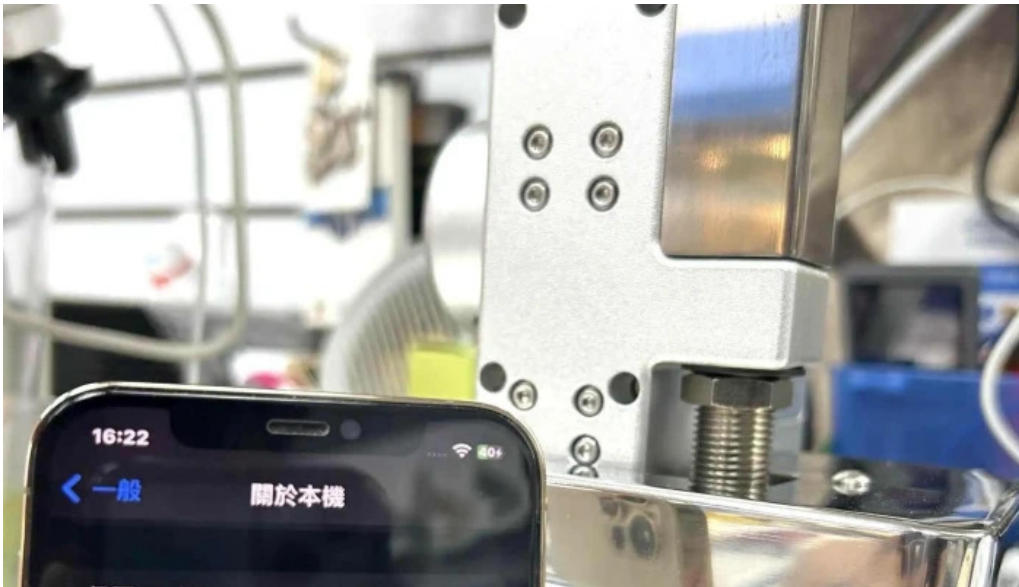

Cai Li iphoneWei Xiu Shou Quan Du Li Wei Xiu Zhong Xin Pin Guo Yuan Chang Ling Jian ??