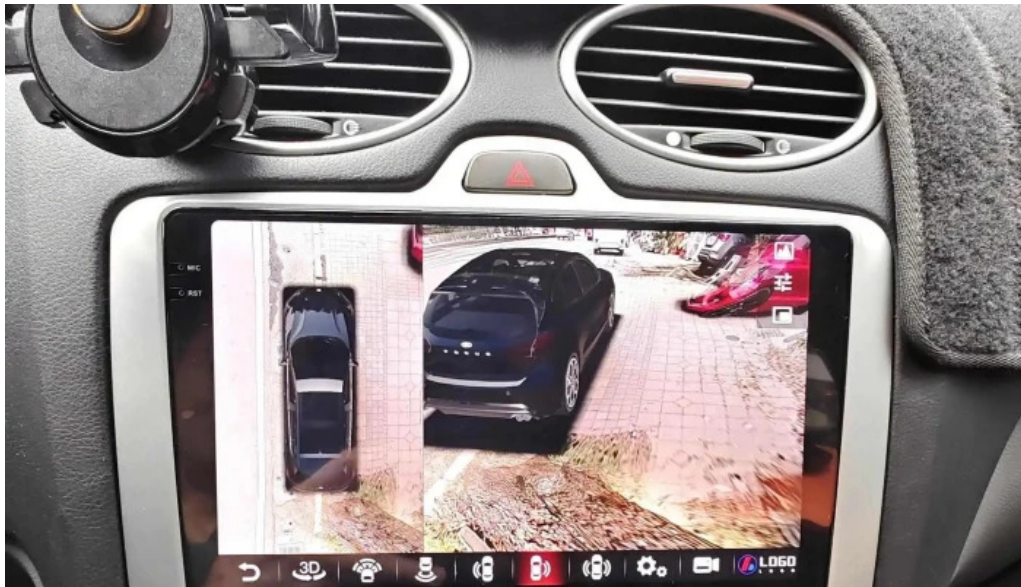

Jie Sheng Qi Che Zhuan Ye Duo Mei Ti Ying Yin Guan ??