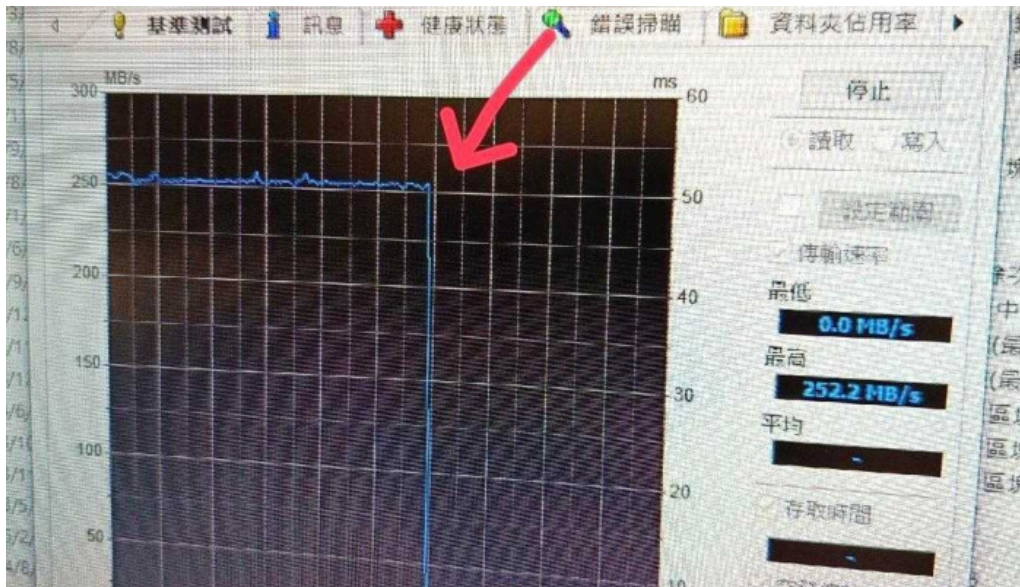

*Xiang Yi Ke Ji sytechnology Zhuan Ye Dian Nao Miao Li Dian linesytechmiaoli ??*

*Xiang Yi Ke Ji sytechnology Zhuan Ye Dian Nao Miao Li Dian linesytechmiaoli ??*

*Xiang Yi Ke Ji sytechnology Zhuan Ye Dian Nao Miao Li Dian linesytechmiaoli miaoli county miaoli city*