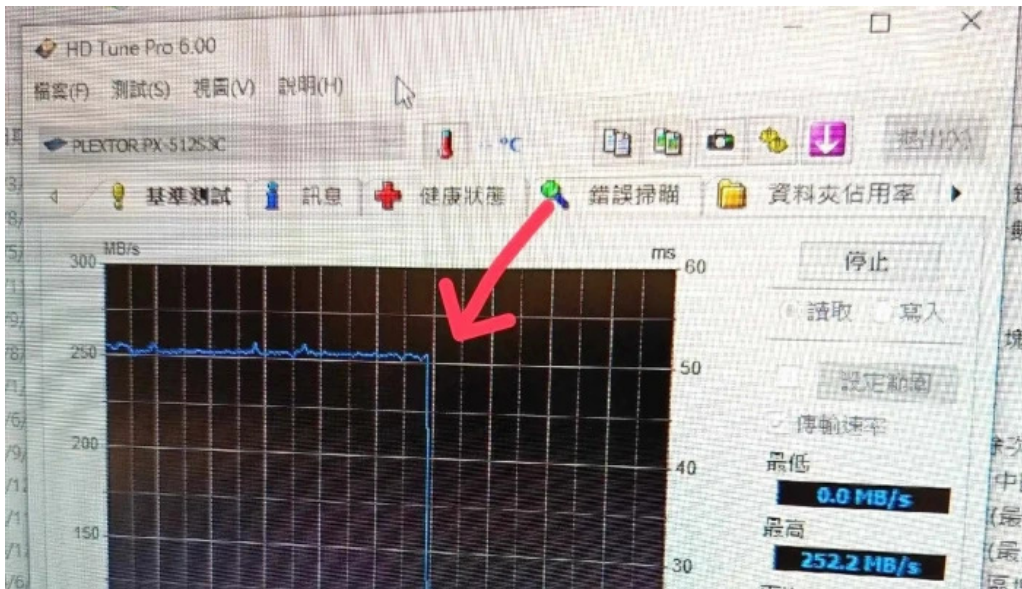

Xiang Yi Ke Ji sytechnology Zhuan Ye Dian Nao Miao Li Dian linesytechmiaoli ??

Xiang Yi Ke Ji sytechnology Zhuan Ye Dian Nao Miao Li Dian linesytechmiaoli ???