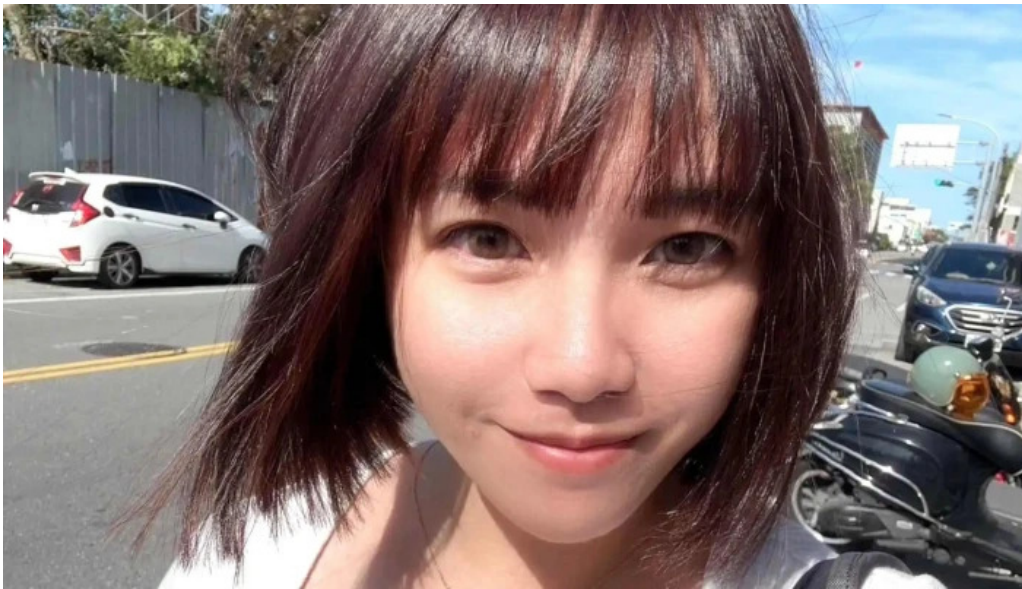

Fa Xing Gai Nian ??