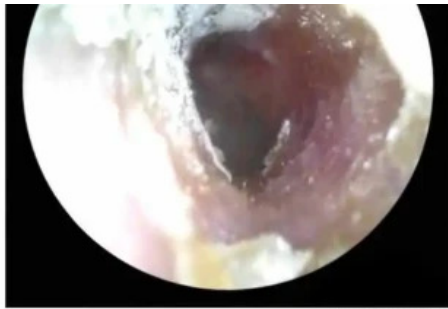

Cai Er Qiu Miao Li Zhuan Ye Tao Er chu ears Jie Jing He 360 Du Quan Jing Zhao

·感染初期

外觀:

- 耳壁、耳屎會覆蓋一層白色菌絲
- 耳壁泛紅有發炎現象
- 耳屎增生、包覆整個耳道

症狀:

- 耳朵搔癢、有腫脹或異物感
- 耳朵有異味、潮濕

耳痛 耳癢

Cai Er Qiu Miao Li Zhuan Ye Tao Er chu ears Cai Dan